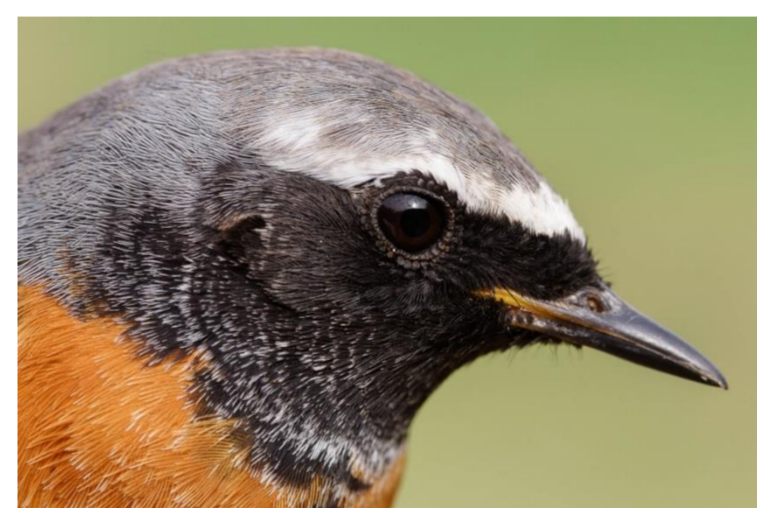

PASERIFORMES IBÉRICOS

Bigotudo • *Panurus biarmicus*

Ceta ruiñador • *Cettia cetti*

Mosquitero musical • *Phylloscopus trochilus*

Mosquitero silbador • *Phylloscopus sibilatrix*

Carricero tordal • *Acrocephalus arundinaceus*

Cisticola buitón • *Cisticola juncidis*

Curruca capirotada • *Sylvia atricapilla*

Curruca mirlona occidental • *Curruca hortensis*

Curruca cabecinegra • *Curruca melanocephala*

Curruca carrasqueña occidental • *Curruca iberiae*

Reyezuelo sencillo • *Regulus regulus*

Zorzal común • *Turdus philomelos*

Mirlo común • *Turdus merula*

Papamoscas gris • *Muscicapa striata*

Petirrojo europeo • *Erithacus rubecula*

Ruiñador pechiazul • *Luscinia svecica*

Colirrojo tizón • *Phoenicurus ochruros*

Colirrojo real • *Phoenicurus phoenicurus*

Tarabilla europea • *Saxicola rubicola*

Collalba gris • *Oenanthe oenanthe*

Gorrion molinero • *Passer montanus*

Gorrion común • *Passer domesticus*