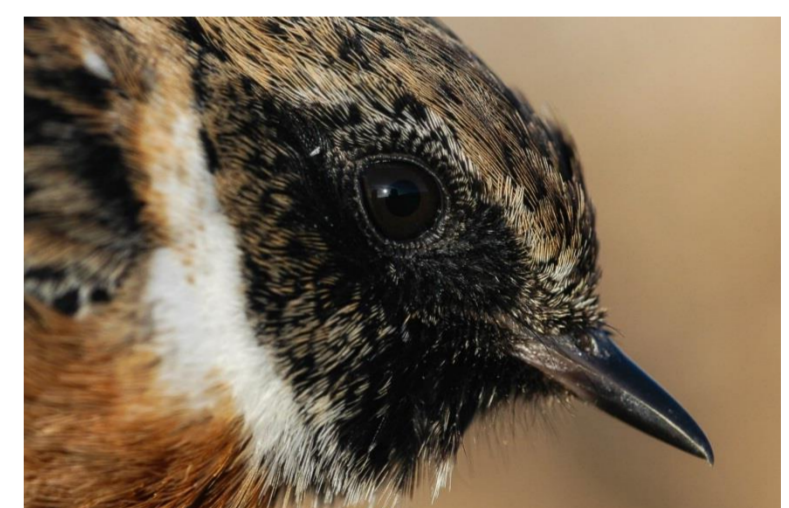

PASERIFORMES IBÉRICOS

Bigotudo • *Panurus biarmicus*

Ceta ruiñador • *Cettia cetti*

Mosquitero musical • *Phylloscopus trochilus*

Mosquitero silbador • *Phylloscopus sibilatrix*

Carricero tordal • *Acrocephalus arundinaceus*

Cisticola buitón • *Cisticola juncidis*

Curruca capirotada • *Sylvia atricapilla*

Curruca mirlona occidental • *Curruca hortensis*

Curruca cabecinegra • *Curruca melanocephala*

Curruca carrasqueña occidental • *Curruca iberiae*

Reyezuelo sencillo • *Regulus regulus*

Zorzal común • *Turdus philomelos*

Mirlo común • *Turdus merula*

Papamoscas gris • *Muscicapa striata*

Petirrojo europeo • *Erithacus rubecula*

Ruiñador pechiazul • *Luscinia svecica*

Colirrojo tizón • *Phoenicurus ochruros*

Colirrojo real • *Phoenicurus phoenicurus*

Tarabilla europea • *Saxicola rubicola*

Collalba gris • *Oenanthe oenanthe*

Gorrion molinero • *Passer montanus*

Gorrion común • *Passer domesticus*